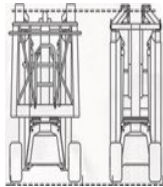

Spezial -Arbeitsbühne

DENKA DL22 Narrow

Spezifikationen:

19,90 m Plattformhöhe
0,15 m Bodenfreiheit
Fahrwerk verkleinerbar
abnehmbarer Korb

Technische-Daten

Arbeitshöhe	21,90 m
Plattformhöhe	19,90 m
maximale seitliche Reichweite	80kg-11,8m 200kg-8,3m
Korbabmessungen (LxB)	2,40 m x 0,75 m
maximale Tragfähigkeit im Korb	200 kg
Antriebsart	Elektro/Batterie
Maschinenabmessungen (LxBxH)	7,90 m x 1,20 m x 2,14 m
Transportabmessungen (LxBxH)	6,25 m x 0,89 m x 1,99 m
Eigengewicht	2300 kg
Steigfähigkeit	21 %
Abstützbreite	schmal 2,90 m x 2,90 m
Abstützbreite	Breit 4,10 m x 4,10 m
Drehwagenüberhang	nix
Antrieb	Hydr. Kettenfahrwerk
Bereifungsart	Luftreifen schwarz (3-Rad)
PSAgA ist gemäß Bedienungsanleitung anzulegen.	