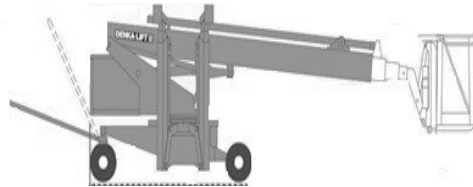

Spezial -Arbeitsbühne

DENKA DL22 Narrow

Spezifikationen:

19,90 m Plattformhöhe
0,15 m Bodenfreiheit
Fahrwerk verkleinerbar
abnehmbarer Korb

Technische-Daten

Arbeitshöhe	21,90 m
Plattformhöhe	19,90 m
maximale seitliche Reichweite	80kg-11,8m 200kg-8,3m
Korbabmessungen (LxB)	2,40 m x 0,75 m
maximale Tragfähigkeit im Korb	200 kg
Antriebsart	Elektro/Batterie
Maschinenabmessungen (LxBxH)	7,90 m x 1,20 m x 2,14 m
Transportabmessungen (LxBxH)	6,25 m x 0,89 m x 1,99 m
Eigengewicht	2300 kg
Steigfähigkeit	21 %
Abstützbreite	schmal 2,90 m x 2,90 m
Abstützbreite	Breit 4,10 m x 4,10 m
Drehwagenüberhang	nix
Antrieb	Hydr. Kettenfahrwerk
Bereifungsart	Luftreifen schwarz (3-Rad)
PSAgA ist gemäß Bedienungsanleitung anzulegen.	