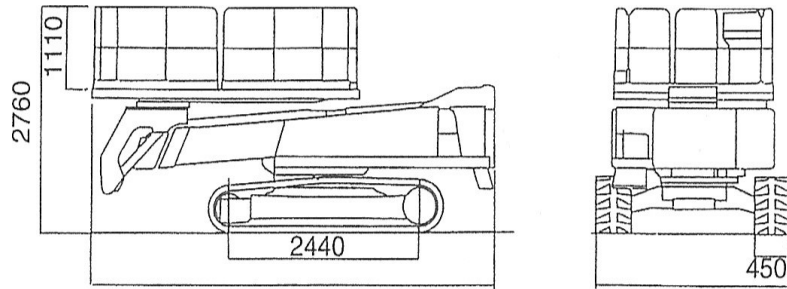

#### Spezifikationen:

12,50 m Plattformhöhe  
0,45 m Bodenfreiheit  
Outdoor (5 Pers.)

#### Technische-Daten

Arbeitshöhe	14,50 m
Plattformhöhe	12,50 m
Plattformverlängerung	keine
Korbabmessungen (LxB)	3,50 m x 2,15 m
maximale Tragfähigkeit im Korb	540 kg
Antriebsart	Diesel
Maschinenabmessungen (LxBxH)	5,15 m x 2,48 m x 2,76 m
Transportabmessungen (LxBxH)	5,15 m x 2,48 m x 2,76 m
Eigengewicht	8900 kg
Steigfähigkeit	44 %
Fahrbar bis Höhe	6,20 m
Bodenfreiheit	0,29 m
Abstützung	nein
Antrieb	Gummi-Raupe
Ausführung Raupen:	weiss, gummiert
<b>PSAgA ist gemäß Bedienungsanleitung anzulegen.</b>	