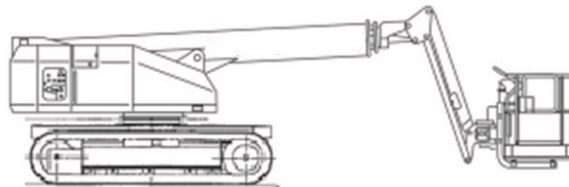

## Ketten-Arbeitsbühne

### AICHI SR21 CJ

#### Spezifikationen:

21,00 m Plattformhöhe  
0,42 m Bodenfreiheit  
Stahlketten (zum Teil. auch mit Gummipads)

#### Technische-Daten

Arbeitshöhe	21,00 m
Plattformhöhe	19,00 m
maximale seitliche Reichweite	17,80 m
Korbabmessungen (LxB)	2,40 m x 0,75 m
maximale Tragfähigkeit im Korb	227 kg
Antriebsart	Diesel
Maschinenabmessungen (LxBxH)	11,57 m x 2,46 m x 2,35 m
Transportabmessungen (LxBxH)	10,47 m x 2,46 m x 3,09 m
Eigengewicht	15200 kg
Steigfähigkeit	18 %
Drehwagenüberhang	1,13 m
Antrieb	Hydr. Kettenfahrwerk
Bereifungsart	Stahlketten o. Gummipads
<b>PSAgA ist gemäß Bedienungsanleitung anzulegen.</b>	