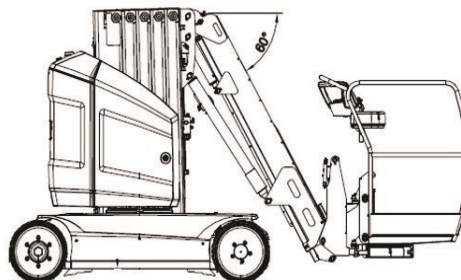

#### Spezifikationen:

10,65 m Plattformhöhe  
Knickpunkt bei 7,20 m  
Teleskopierbarer Korbarm  
0,10 m Bodenfreiheit  
Indoor & Outdoor (2 Pers.)

#### Technische-Daten

Arbeitshöhe	12,65 m
Plattformhöhe	10.65 m
maximale seitliche Reichweite	6,05 m
Korbabmessungen (LxB)	1,10 m x 0,70 m
maximale Tragfähigkeit im Korb	200 kg
Antriebsart	Elektro / Batterie
Maschinenabmessungen (LxBxH)	3,65 m x 1,20 m x 1,99 m
Transportabmessungen (LxBxH)	3,65 m x 1,20 m x 1,99 m
Eigengewicht	4,900 kg
Steigfähigkeit	30 %
Drehwagenüberhang	0,13 m
Radstand	1,60 m
Bodenfreiheit	0,08 m
Abstützbreite	Keine
Bereifungsart	Vollgummi - markierungsarm
<b>PSAgA ist gemäß Bedienungsanleitung anzulegen.</b>	