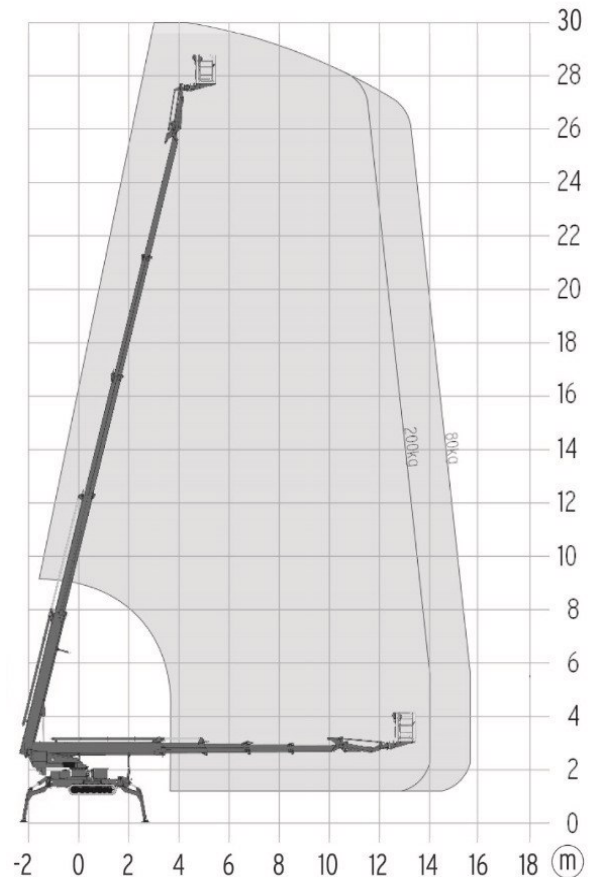

Raupen-Arbeitsbühne

Teupen LEO30T

Spezifikationen:

30,00 m Plattformhöhe
 Indoor & Outdoor
 Funkfernbedienung
 wahlweise Diesel oder 233 V Betrieb
 Abstützautomatik
 einseitig schmal abstützbar
 abnehmbarer Korb

Technische-Daten

Arbeitshöhe	30.00 m	
Plattformhöhe	28,00 m	
maximale seitliche Reichweite	80kg-15,70 m/200kg-15,00 m	
Korbabmessungen (LxB)	1,20 m x 0,80 m	
maximale Tragfähigkeit im Korb	200 kg	
Antriebsart	Diesel / Elektro 230V	
Maschinenabmessungen (LxBxH)	8,18 m x 1,58 m x 1,98 m	
Transportabmessungen (LxBxH)	8,18 m x 1,58 m x 1,98 m	
Eigengewicht	5500 kg	
Steigfähigkeit	19 %	
Raupenfahrwerk	Höhenverstellbar	
Bodenfreiheit	verstellbar Hydr.	
Abstützung	schmal	6,64 m x 3,95 m
Abstützung	breit	5,30 m x 4,75 m
Antrieb	Hydr. Kettenfahrwerk verstellbar	
Bereifungsart	Markierungsarme Raupen	
PSAgA ist gemäß Bedienungsanleitung anzulegen.		

Abstützung: beide Seiten nicht schmal abstützbar - nur einseitig schmal!