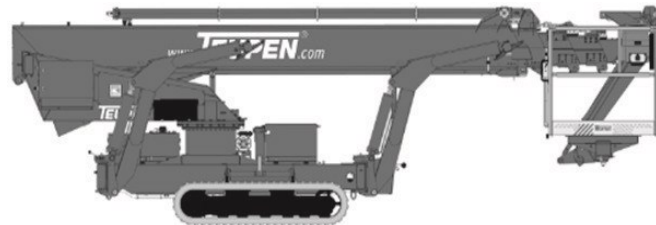

Raupen-Arbeitsbühne

Teupen LEO30T

Spezifikationen:

30,00 m Plattformhöhe
 Indoor & Outdoor
 Funkfernbedienung
 wahlweise Diesel oder 233 V Betrieb
 Abstützautomatik
 einseitig schmal abstützbar
 abnehmbarer Korb

Technische-Daten

Arbeitshöhe	30.00 m	
Plattformhöhe	28,00 m	
maximale seitliche Reichweite	80kg-15,70 m/200kg-15,00 m	
Korbabmessungen (LxB)	1,20 m x 0,80 m	
maximale Tragfähigkeit im Korb	200 kg	
Antriebsart	Diesel / Elektro 230V	
Maschinenabmessungen (LxBxH)	8,18 m x 1,58 m x 1,98 m	
Transportabmessungen (LxBxH)	8,18 m x 1,58 m x 1,98 m	
Eigengewicht	5500 kg	
Steigfähigkeit	19 %	
Raupenfahrwerk	Höhenverstellbar	
Bodenfreiheit	verstellbar Hydr.	
Abstützung	schmal	6,64 m x 3,95 m
Abstützung	breit	5,30 m x 4,75 m
Antrieb	Hydr. Kettenfahrwerk verstellbar	
Bereifungsart	Markierungsarme Raupen	
PSAgA ist gemäß Bedienungsanleitung anzulegen.		

Abstützung: beide Seiten nicht schmal abstützbar - nur einseitig schmal!