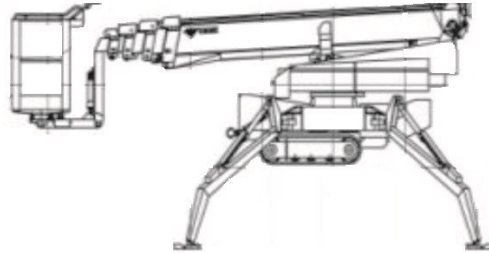

Raupen-Arbeitsbühne

Omme 2200 RBD

Spezifikationen:

19,80 m Plattformhöhe
Indoor & Outdoor
Funkfernbedienung
wahlweise Diesel oder Akkuantrieb
abnehmbarer Korb

Technische-Daten

Arbeitshöhe	21,80 m
Plattformhöhe	19,80 m
maximale seitliche Reichweite	80kg-12,2m 200kg-10,5m
Korbabmessungen (LxB)	1,25 m x 0,80 m
maximale Tragfähigkeit im Korb	200 kg
Antriebsart	Diesel / Batterie
Maschinenabmessungen (LxBxH)	6,40 m x 1,10 m x 1,99 m
Transportabmessungen (LxBxH)	6,40m x 1,10m x 1,99m
Eigengewicht	3050 kg
Steigfähigkeit	40 %
Fahrbar bis Höhe	
Bodenfreiheit	0,10 m
Abstützung	3,75 m schmal/Breit 4,60 m
Antrieb	Hydr. Kettenfahrwerk verstellbar
Bereifungsart	Markierungsarme Raupen
PSAgA ist gemäß Bedienungsanleitung anzulegen.	