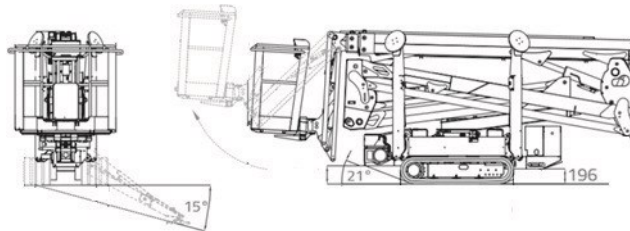

## Raupen-Arbeitsbühne

#### Spezifikationen:

18,15 m Plattformhöhe  
wahlweise Batterie o. Elektro 230v  
Indoor (2 Pers.) Outdoor (2 Pers.)  
abnehmbarer Korb

#### Technische-Daten

Arbeitshöhe	20,15 m
Plattformhöhe	18,15 m
Knickpunkt bei ca.	8,20 m
Korbabmessungen (LxB)	1,35 m x 0,69 m
maximale Tragfähigkeit im Korb	200 kg
Antriebsart	Elektro / Batterie
Maschinenabmessungen (LxBxH)	5,01 m x 1,09 m x 1,99 m
Transportabmessungen (LxBxH)	4,66 m x 0,79 m x 1,99 m
Eigengewicht	2490 kg
Steigfähigkeit	28 %
Fahrbar bis Höhe	Nein
Bodenfreiheit	ca. 0,10 m
Abstützung	2,92 m x 2,92 m
Antrieb	Hydr. Kettenfahrwerk verstellbar
Bereifungsart	Markierungsarme Raupen
<b>PSaG ist gemäß Bedienungsanleitung anzulegen.</b>	