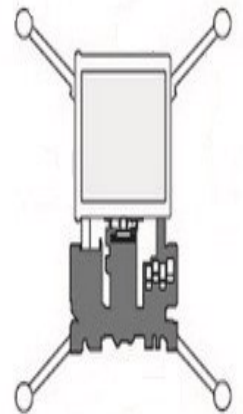

Personenlift

Genie AWP40

Spezifikationen:

12,26 m Plattformhöhe
Indoor (1 Pers.)
Gasfeder-Kipprahmen für Transport

Technische-Daten

Arbeitshöhe	14,26 m
Plattformhöhe	12,26 m
max. Seitliche Reichweite	nein
Korbabmessungen (LxB)	0,71 m x 0,88 m
maximale Tragfähigkeit im Korb	136 kg
Antriebsart	Elektro 230V
Maschinenabmessungen (LxBxH)	1,42 m x 0,74 m x 2,78 m
Transportabmessungen (LxBxH)	2,97 m x 0,74 m x 1,98 m
Eigengewicht	472 kg
Fahrbar bis Höhe	nein
Abstützung Breite	2,26 m x 2,06 m
Antrieb	keiner
Bereifungsart	Hartgummirollen abriebarm
PSAgA ist gemäß Bedienungsanleitung anzulegen.	

nur für Innenräume