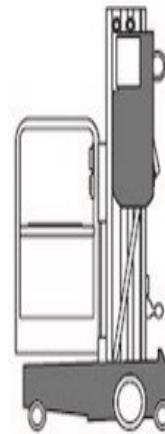

Personenlift

Genie AWP40

Spezifikationen:

12,26 m Plattformhöhe
Indoor (1 Pers.)
Gasfeder-Kipprahmen für Transport

Technische-Daten

Arbeitshöhe	14,26 m
Plattformhöhe	12,26 m
max. Seitliche Reichweite	nein
Korbabmessungen (LxB)	0,71 m x 0,88 m
maximale Tragfähigkeit im Korb	136 kg
Antriebsart	Elektro 230V
Maschinenabmessungen (LxBxH)	1,42 m x 0,74 m x 2,78 m
Transportabmessungen (LxBxH)	2,97 m x 0,74 m x 1,98 m
Eigengewicht	472 kg
Fahrbar bis Höhe	nein
Abstützung Breite	2,26 m x 2,06 m
Antrieb	keiner
Bereifungsart	Hartgummirollen abriebarm
PSAgA ist gemäß Bedienungsanleitung anzulegen.	