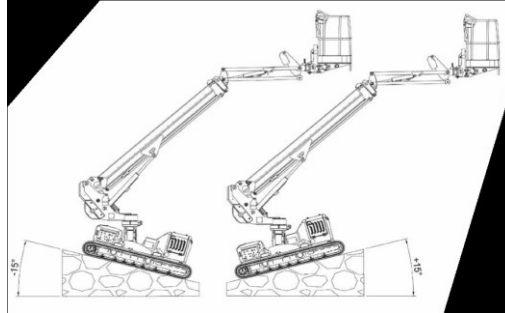

Teleskop-Raupenbühne

Jibbi 1670 EVO

Spezifikationen:

16,70 m Plattformhöhe
Verstellbares Raupenfahrwerk
Indoor /Outdoor geeignet
nicht markierende Raupen
abnehmbarer Korb

Technische-Daten

Arbeitshöhe	16,00 m
Plattformhöhe	14,00 m
max. Seitliche Reichweite	8,50 m
Korbabmessungen (LxB)	1,50 m x 0,79 m
maximale Tragfähigkeit im Korb	230 kg
Antriebsart	Elektro / Diesel
Maschinenabmessungen (LxBxH)	2,00 m x 2,00 m x 3,90 m
Transportabmessungen (LxBxH)	3,04 m x 1,80 m x 1,99 m
Eigengewicht	3850 kg
Verkehrslast	3,1 KN/m ²
Fahrbar bis Höhe	6,20 m
Bodenfreiheit	0,20 m
Abstützung	nein
Antrieb	Raupenfahrwerk
Bereifungsart	nicht Markierend