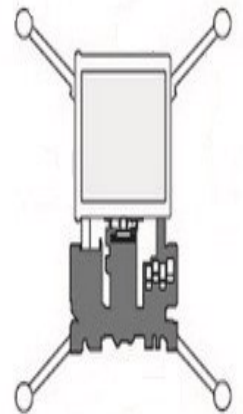

Personenlift

Genie AWP30

Spezifikationen:

9,00 m Plattformhöhe
Indoor (1 Pers.)

Technische-Daten

Arbeitshöhe	11,00 m
Plattformhöhe	9,00 m
max. Seitliche Reichweite	nein
Korbabmessungen (LxB)	0,69 m x 0,66 m
maximale Tragfähigkeit im Korb	159 kg
Antriebsart	Elektro 230V
Maschinenabmessungen (LxBxH)	1,35 m x 0,74 m x 1,98 m
Transportabmessungen (LxBxH)	1,35 m x 0,74 m x 1,98 m
Eigengewicht	362 kg
Fahrbar bis Höhe	nein
Abstützung Breite	1,93 m x 1,73 m
Antrieb	
Bereifungsart	Hartgummirollen abriebarm
PSAgA ist gemäß Bedienungsanleitung anzulegen.	

nur für Innenräume