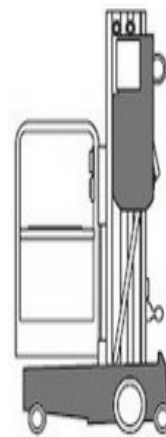

Personenlift

Genie AWP30

Spezifikationen:

9,00 m Plattformhöhe
Indoor (1 Pers.)

Technische-Daten

Arbeitshöhe	11,00 m
Plattformhöhe	9,00 m
max. Seitliche Reichweite	nein
Korbabmessungen (LxB)	0,69 m x 0,66 m
maximale Tragfähigkeit im Korb	159 kg
Antriebsart	Elektro 230V
Maschinenabmessungen (LxBxH)	1,35 m x 0,74 m x 1,98 m
Transportabmessungen (LxBxH)	1,35 m x 0,74 m x 1,98 m
Eigengewicht	362 kg
Fahrbar bis Höhe	nein
Abstützung Breite	1,93 m x 1,73 m
Antrieb	
Bereifungsart	Hartgummirollen abriebarm
PSAgA ist gemäß Bedienungsanleitung anzulegen.	