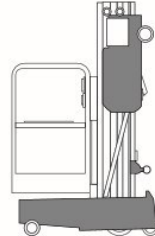

Personenlift

Genie AWP30

Spezifikationen:

9,00 m Plattformhöhe
Indoor (1 Pers.)

Technische-Daten

Arbeitshöhe	11,00 m
Plattformhöhe	9,00 m
max. Seitliche Reichweite	nein
Korbabmessungen (LxB)	0,69 m x 0,66 m
maximale Tragfähigkeit im Korb	159 kg
Antriebsart	Elektro 230V
Maschinenabmessungen (LxBxH)	1,35 m x 0,74 m x 1,98 m
Transportabmessungen (LxBxH)	1,35 m x 0,74 m x 1,98 m
Eigengewicht	362 kg
Fahrbar bis Höhe	nein
Abstützung Breite	1,93 m x 1,73 m
Antrieb	
Bereifungsart	Hartgummirollen abriebarm
PSAgA ist gemäß Bedienungsanleitung anzulegen.	