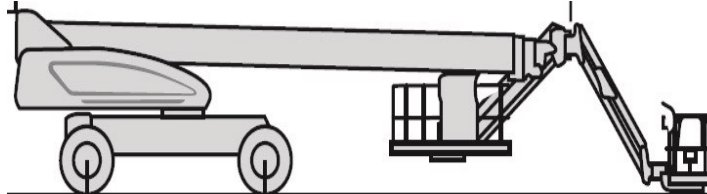

## Teleskop-Arbeitsbühne

### TB477-D (JLG 1500 SJ)

#### Spezifikationen:

45,72 m Plattformhöhe  
0,30 m Bodenfreiheit  
Allradantrieb 4 x 4  
Korbarmlänge 4,62 m  
Korbarm Teleskopierbar 7,62 m  
Allrad-Lenkung

#### TB477-D

Arbeitshöhe	47,72 m
Plattformhöhe	45,72 m
maximale seitliche Reichweite	19,50 / 24,38 m
Korbabmessungen (LxB)	2,44 m x 0,91 m
maximale Tragfähigkeit im Korb	450 / 230 kg
Antriebsart	Diesel
Maschinenabmessungen (LxBxH)	20,54 m x 3,81 m x 3,05 m
Transportabmessungen (LxBxH)	18,82 m x 2,49 m x 3,05 m
Eigengewicht	22000 kg
Steigfähigkeit	40 %
Drehwagenüberhang	1,68 m (in Arbeitsstellung)
Bodenfreiheit	0,30 m
Antrieb	4 x 4
Bereifungsart	ausgeschäumte Geländereifen
<b>PSaGA ist gemäß Bedienungsanleitung anzulegen.</b>	
<b>Zum Arbeiten müssen die Achsen ausgefahren werden</b>	