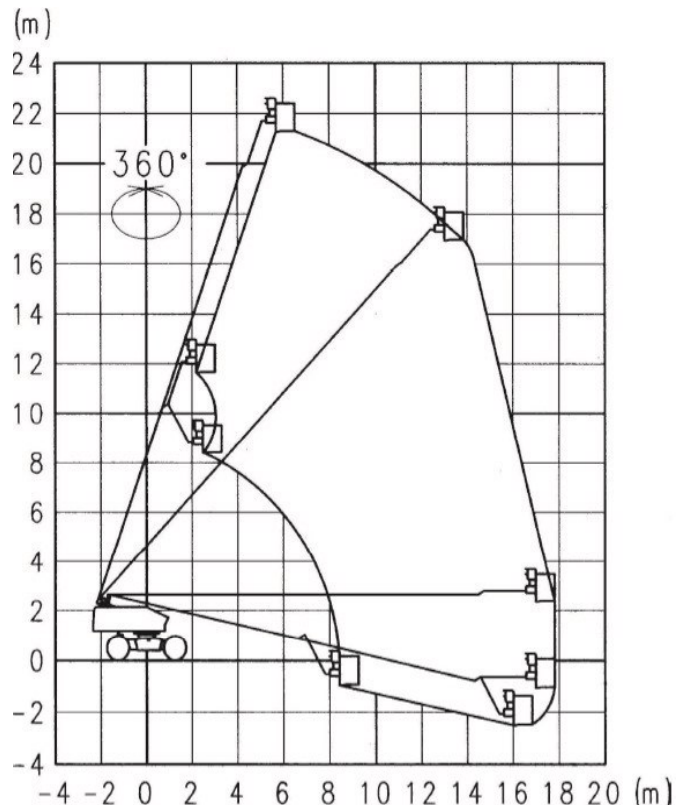

#### Spezifikationen:

21,00 m Plattformhöhe  
 0,30 m Bodenfreiheit  
 Allradantrieb 4 x 4  
 ohne Korbarm

#### TB230-D1

Arbeitshöhe	23,00 m
Plattformhöhe	21,00 m
maximale seitliche Reichweite	18,60 m
Korbabmessungen (LxB)	1,80 m x 0,75 m
maximale Tragfähigkeit im Korb	230 kg
Antriebsart	Diesel
Maschinenabmessungen (LxBxH)	10,15 m x 2,43 m x 2,64 m
Transportabmessungen (LxBxH)	10,15 m x 2,43 m x 2,64 m
Eigengewicht	14500 kg
Steigfähigkeit	45 %
Drehwagenüberhang	0,86 m
Bodenfreiheit	0,30 m
Antrieb	4 x 4
Bereifungsart	ausgeschäumte Geländereifen
<b>PSAgA ist gemäß Bedienungsanleitung anzulegen.</b>	