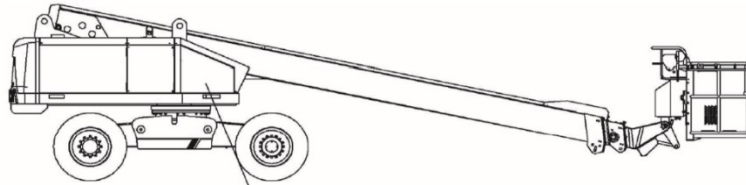

## Teleskop-Arbeitsbühne

### TB230-D1 (AICHI SP 21A)

#### Spezifikationen:

21,00 m Plattformhöhe  
 0,30 m Bodenfreiheit  
 Allradantrieb 4 x 4  
 ohne Korbarm

#### TB230-D1

Arbeitshöhe	23,00 m
Plattformhöhe	21,00 m
maximale seitliche Reichweite	18,60 m
Korbabmessungen (LxB)	1,80 m x 0,75 m
maximale Tragfähigkeit im Korb	230 kg
Antriebsart	Diesel
Maschinenabmessungen (LxBxH)	10,15 m x 2,43 m x 2,64 m
Transportabmessungen (LxBxH)	10,15 m x 2,43 m x 2,64 m
Eigengewicht	14500 kg
Steigfähigkeit	45 %
Drehwagenüberhang	0,86 m
Bodenfreiheit	0,30 m
Antrieb	4 x 4
Bereifungsart	ausgeschäumte Geländereifen
<b>PSAgA ist gemäß Bedienungsanleitung anzulegen.</b>	