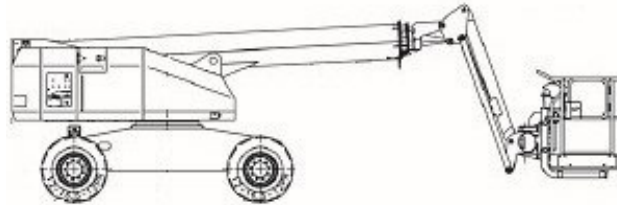

## Teleskop-Arbeitsbühne

### TB160-D (AICHI SP 14CJ)

#### Spezifikationen:

13,90 m Plattformhöhe  
0,32 m Bodenfreiheit  
Allradantrieb 4 x 4

#### TB160-D

Arbeitshöhe	15,90 m
Plattformhöhe	13,90 m
maximale seitliche Reichweite	12,60 m
Korbabmessungen (LxB)	1,80 m x 1,10 m
maximale Tragfähigkeit im Korb	250 kg
Antriebsart	Diesel
Maschinenabmessungen (LxBxH)	6,80 m x 2,30 m x 2,00 m
Transportabmessungen (LxBxH)	5,80 m x 2,30 m x 2,92 m
Eigengewicht	8200 kg
Steigfähigkeit	40 %
Drehwagenüberhang	0,86 m
Bodenfreiheit	0,32 m
Antrieb	4 x 4
Bereifungsart	ausgeschäumte Geländereifen
<b>PSAgA ist gemäß Bedienungsanleitung anzulegen.</b>	