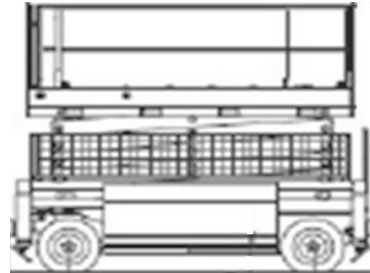

## Scheren-Arbeitsbühne

#### Spezifikationen:

31,00 m Plattformhöhe  
0,21 m Bodenfreiheit  
Indoor (2 Pers.) / Outdoor (2 Pers.)  
abklappbares Geländer  
hydraulische Stützen

#### Technische-Daten

Arbeitshöhe	33,00 m
Plattformhöhe	31,00 m
Plattformverlängerung (Hydraulisch)	2 x 1,00 m
Korbabmessungen (LxB)	6,40 m x 1,20 m
maximale Tragfähigkeit im Korb	600 kg
Antriebsart	Hybrid
Maschinenabmessungen (LxBxH)	6,60 m x 1,40 m x 4,28 m
Transportabmessungen (LxBxH)	6,60 m x 1,40 m x 3,20 m
Eigengewicht	24,000 kg
Steigfähigkeit	25 %
Fahrbar bis Höhe	28,00 m
Bodenfreiheit	0,21 m
Abstützung	ja
Bereifungsart	Vollgummi-markierungsarm
<b>PSAgA ist gemäß Bedienungsanleitung anzulegen.</b>	