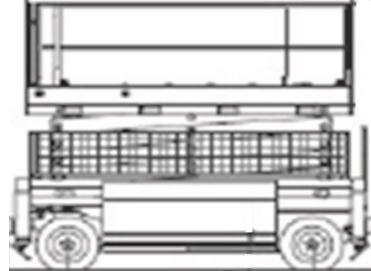

Scheren-Arbeitsbühne

Hollandlift HL-275H25 4WD/P/N Hybrid

Spezifikationen:

25,50 m Plattformhöhe
0,19 m Bodenfreiheit
Indoor (4 Pers.) / Outdoor (4 Pers.)
abklappbares Geländer
hydraulische Stützen
Superdeck

Technische-Daten

Arbeitshöhe	27,50 m
Plattformhöhe	25,50 m
Plattformverlängerung	2,10 m
Korbabmessungen (LxB)	6,15 m x 2,35 m
maximale Tragfähigkeit im Korb	1000 kg
Antriebsart	Hybrid
Maschinenabmessungen (LxBxH)	6,57 m x 2,50 m x 3,89 m
Transportabmessungen (LxBxH)	6,57 m x 2,50 m x 3,13 m
Eigengewicht	24,890 kg
Steigfähigkeit	25 %
Fahrbar bis Höhe	21,00 m
Bodenfreiheit	0,19 m
Abstützung	ja
Bereifungsart	ausgeschäumte Geländereifen
PSAGa ist gemäß Bedienungsanleitung anzulegen.	