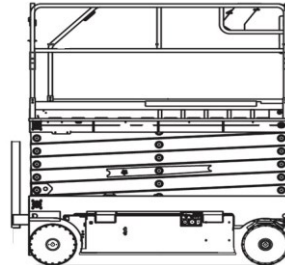

## Scheren-Arbeitsbühne

### AIRO X14EW

#### Spezifikationen:

12,00 m Plattformhöhe  
0,10m Bodenfreiheit  
Indoor (3 Pers.)  
abklappbares Geländer  
nur für Innenräume

#### Technische-Daten

Arbeitshöhe	14,00 m
Plattformhöhe	12,00 m
Plattformverlängerung	1,50 m
Korbabmessungen (LxB)	2,25 m x 1,20 m
maximale Tragfähigkeit im Korb	450 kg
Antriebsart	Elektro / Batterie
Maschinenabmessungen (LxBxH)	2,25 m x 1,20 m x 2,62 m
Transportabmessungen (LxBxH)	2,40 m x 1,20 m x 1,98 m
Eigengewicht	3365 kg
Steigfähigkeit	23 %
Fahrbar bis Höhe	12,00 m
Bodenfreiheit	0,10 m
Abstützung	nein
Bereifungsart	Vollgummi-markierungsarm
<b>PSAgA ist gemäß Bedienungsanleitung anzulegen.</b>	