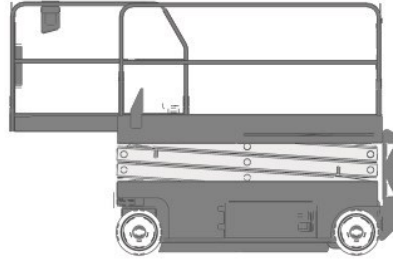

## Scheren-Arbeitsbühne

#### Spezifikationen:

9,93 m Plattformhöhe  
0,09 m Bodenfreiheit  
Indoor (2 Pers.) Outdoor (1Pers.)  
abklappbares Geländer

#### Technische-Daten

Arbeitshöhe	9,93 m
Plattformhöhe	7,93 m
Plattformverlängerung	0,91 m
Korbabmessungen (LxB)	2,26 m x 0,81 m
maximale Tragfähigkeit im Korb	227 kg
Antriebsart	Elektro / Batterie
Maschinenabmessungen (LxBxH)	2,44 m x 0,81 m x 2,26 m
Transportabmessungen (LxBxH)	2,44 m x 0,81 m x 1,91 m
Eigengewicht	1956 kg
Steigfähigkeit	25 %
Fahrbar bis Höhe	7,93 m
Bodenfreiheit	0,09 m
Abstützung	nein
Bereifungsart	Vollgummi - markierungsarm
<b>PSAGa ist gemäß Bedienungsanleitung anzulegen.</b>	