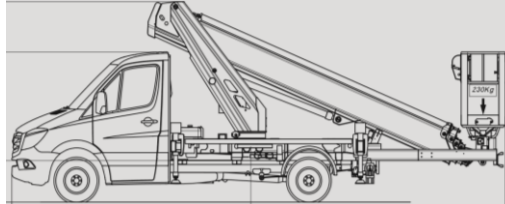

Selbstfahrer-Arbeitsbühne

Multitel MT 270 ex

Spezifikationen:

25,00 m Plattformhöhe
3,00 m Bauhöhe max.
Home-Funktion

Technische-Daten

MT – 270 ex

Arbeitshöhe	27,00 m
Plattformhöhe	25,00 m
Max. Reichweite (100kg)	12,80 m (17,00 m)
Plattform drehbar	90° + 90°
Korbabmessungen (LxB)	1,40 m x 0,70 m x 1,10 m
maximale Tragfähigkeit im Korb	230 kg
Antriebsart	Diesel
Fahrzeug Länge	7,85 m
Fahrzeug Breite	2,25 m
Bauhöhe	3,00 m
Eigengewicht	3490 kg
Schwenkbereich-Drehtisch	400°
Nivellierung Stützen	Automatik
Home Taste	Aut.- Einfahren -Bühne
Abstützung	3,20 m x 3,34 m
PSAgA ist gemäß Bedienungsanleitung anzulegen.	